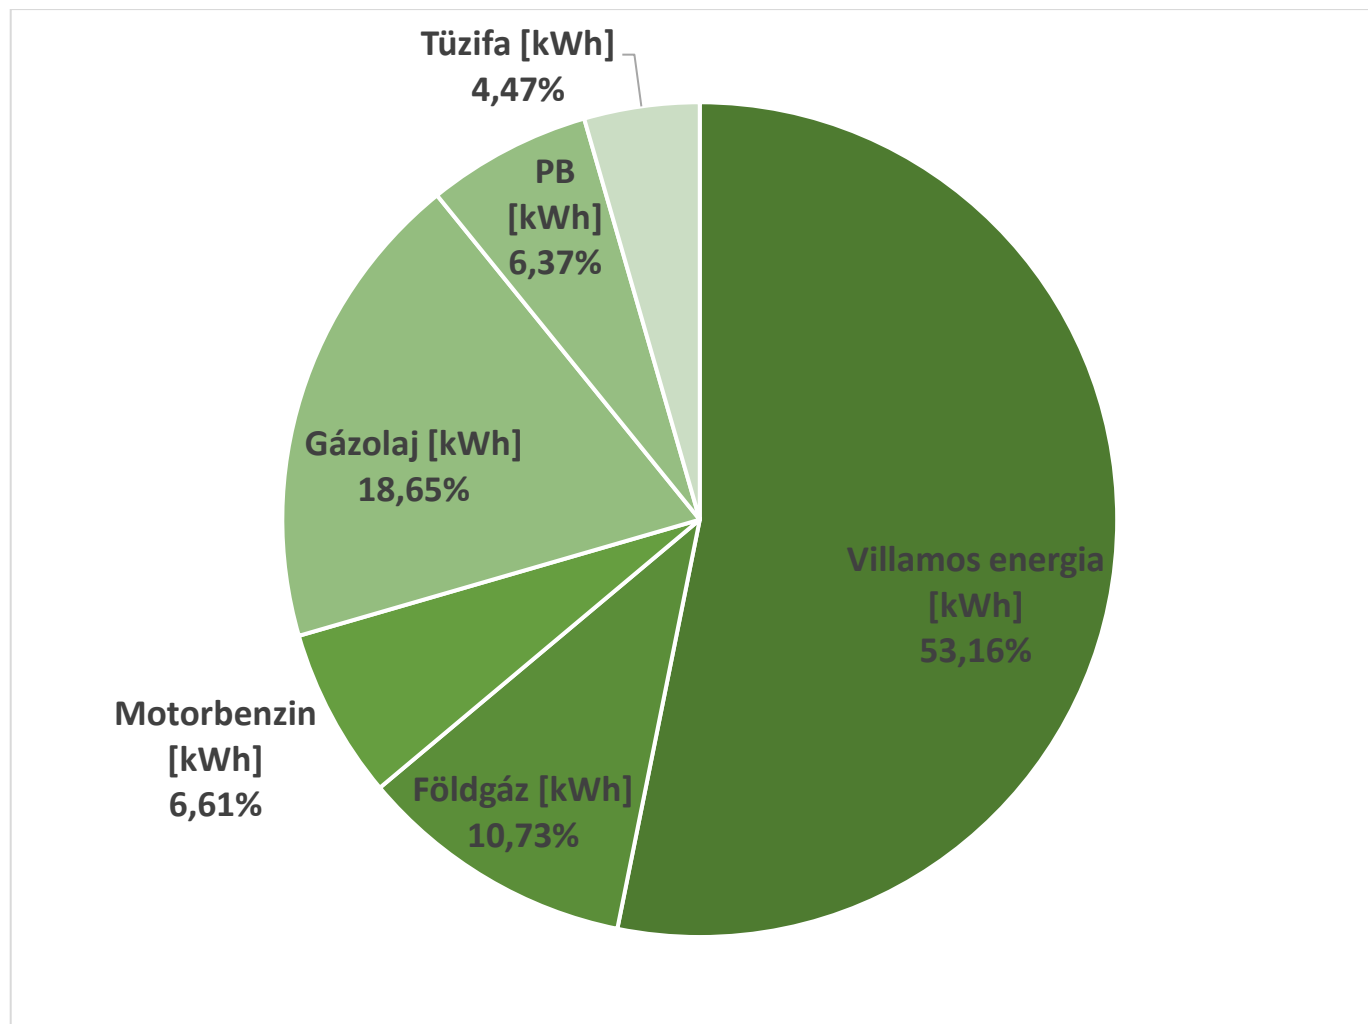

Éves energiafelhasználás energianemek közötti megoszlása [kWh]