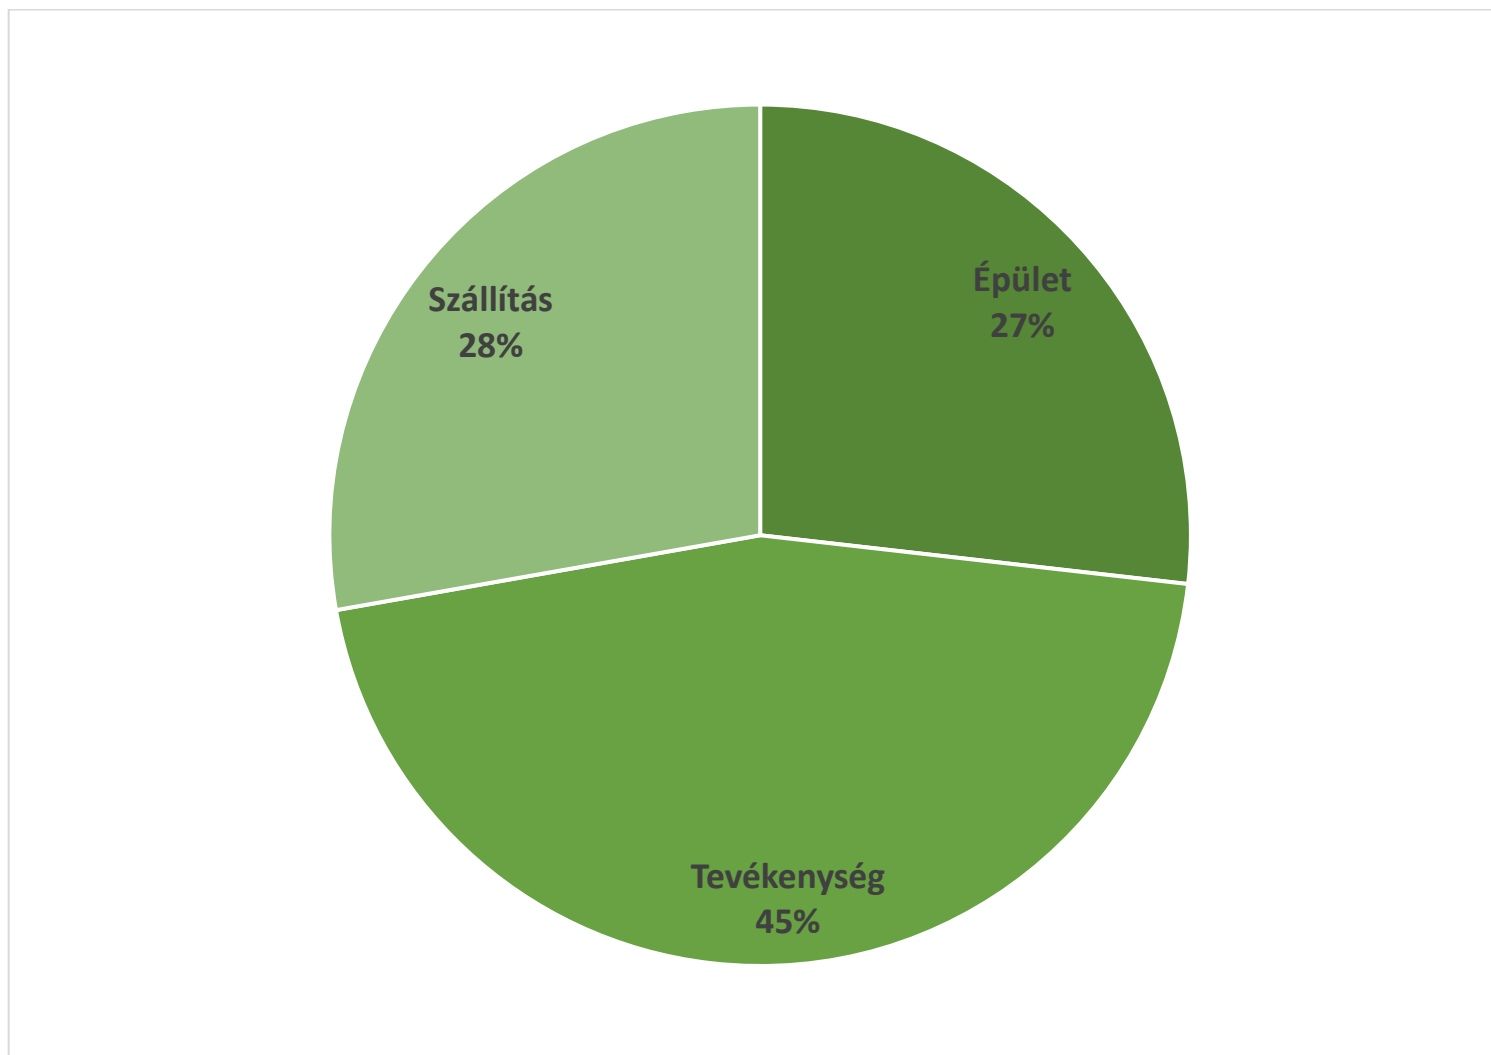

Éves energiafelhasználás tevékenységek szerinti megoszlása [kWh]